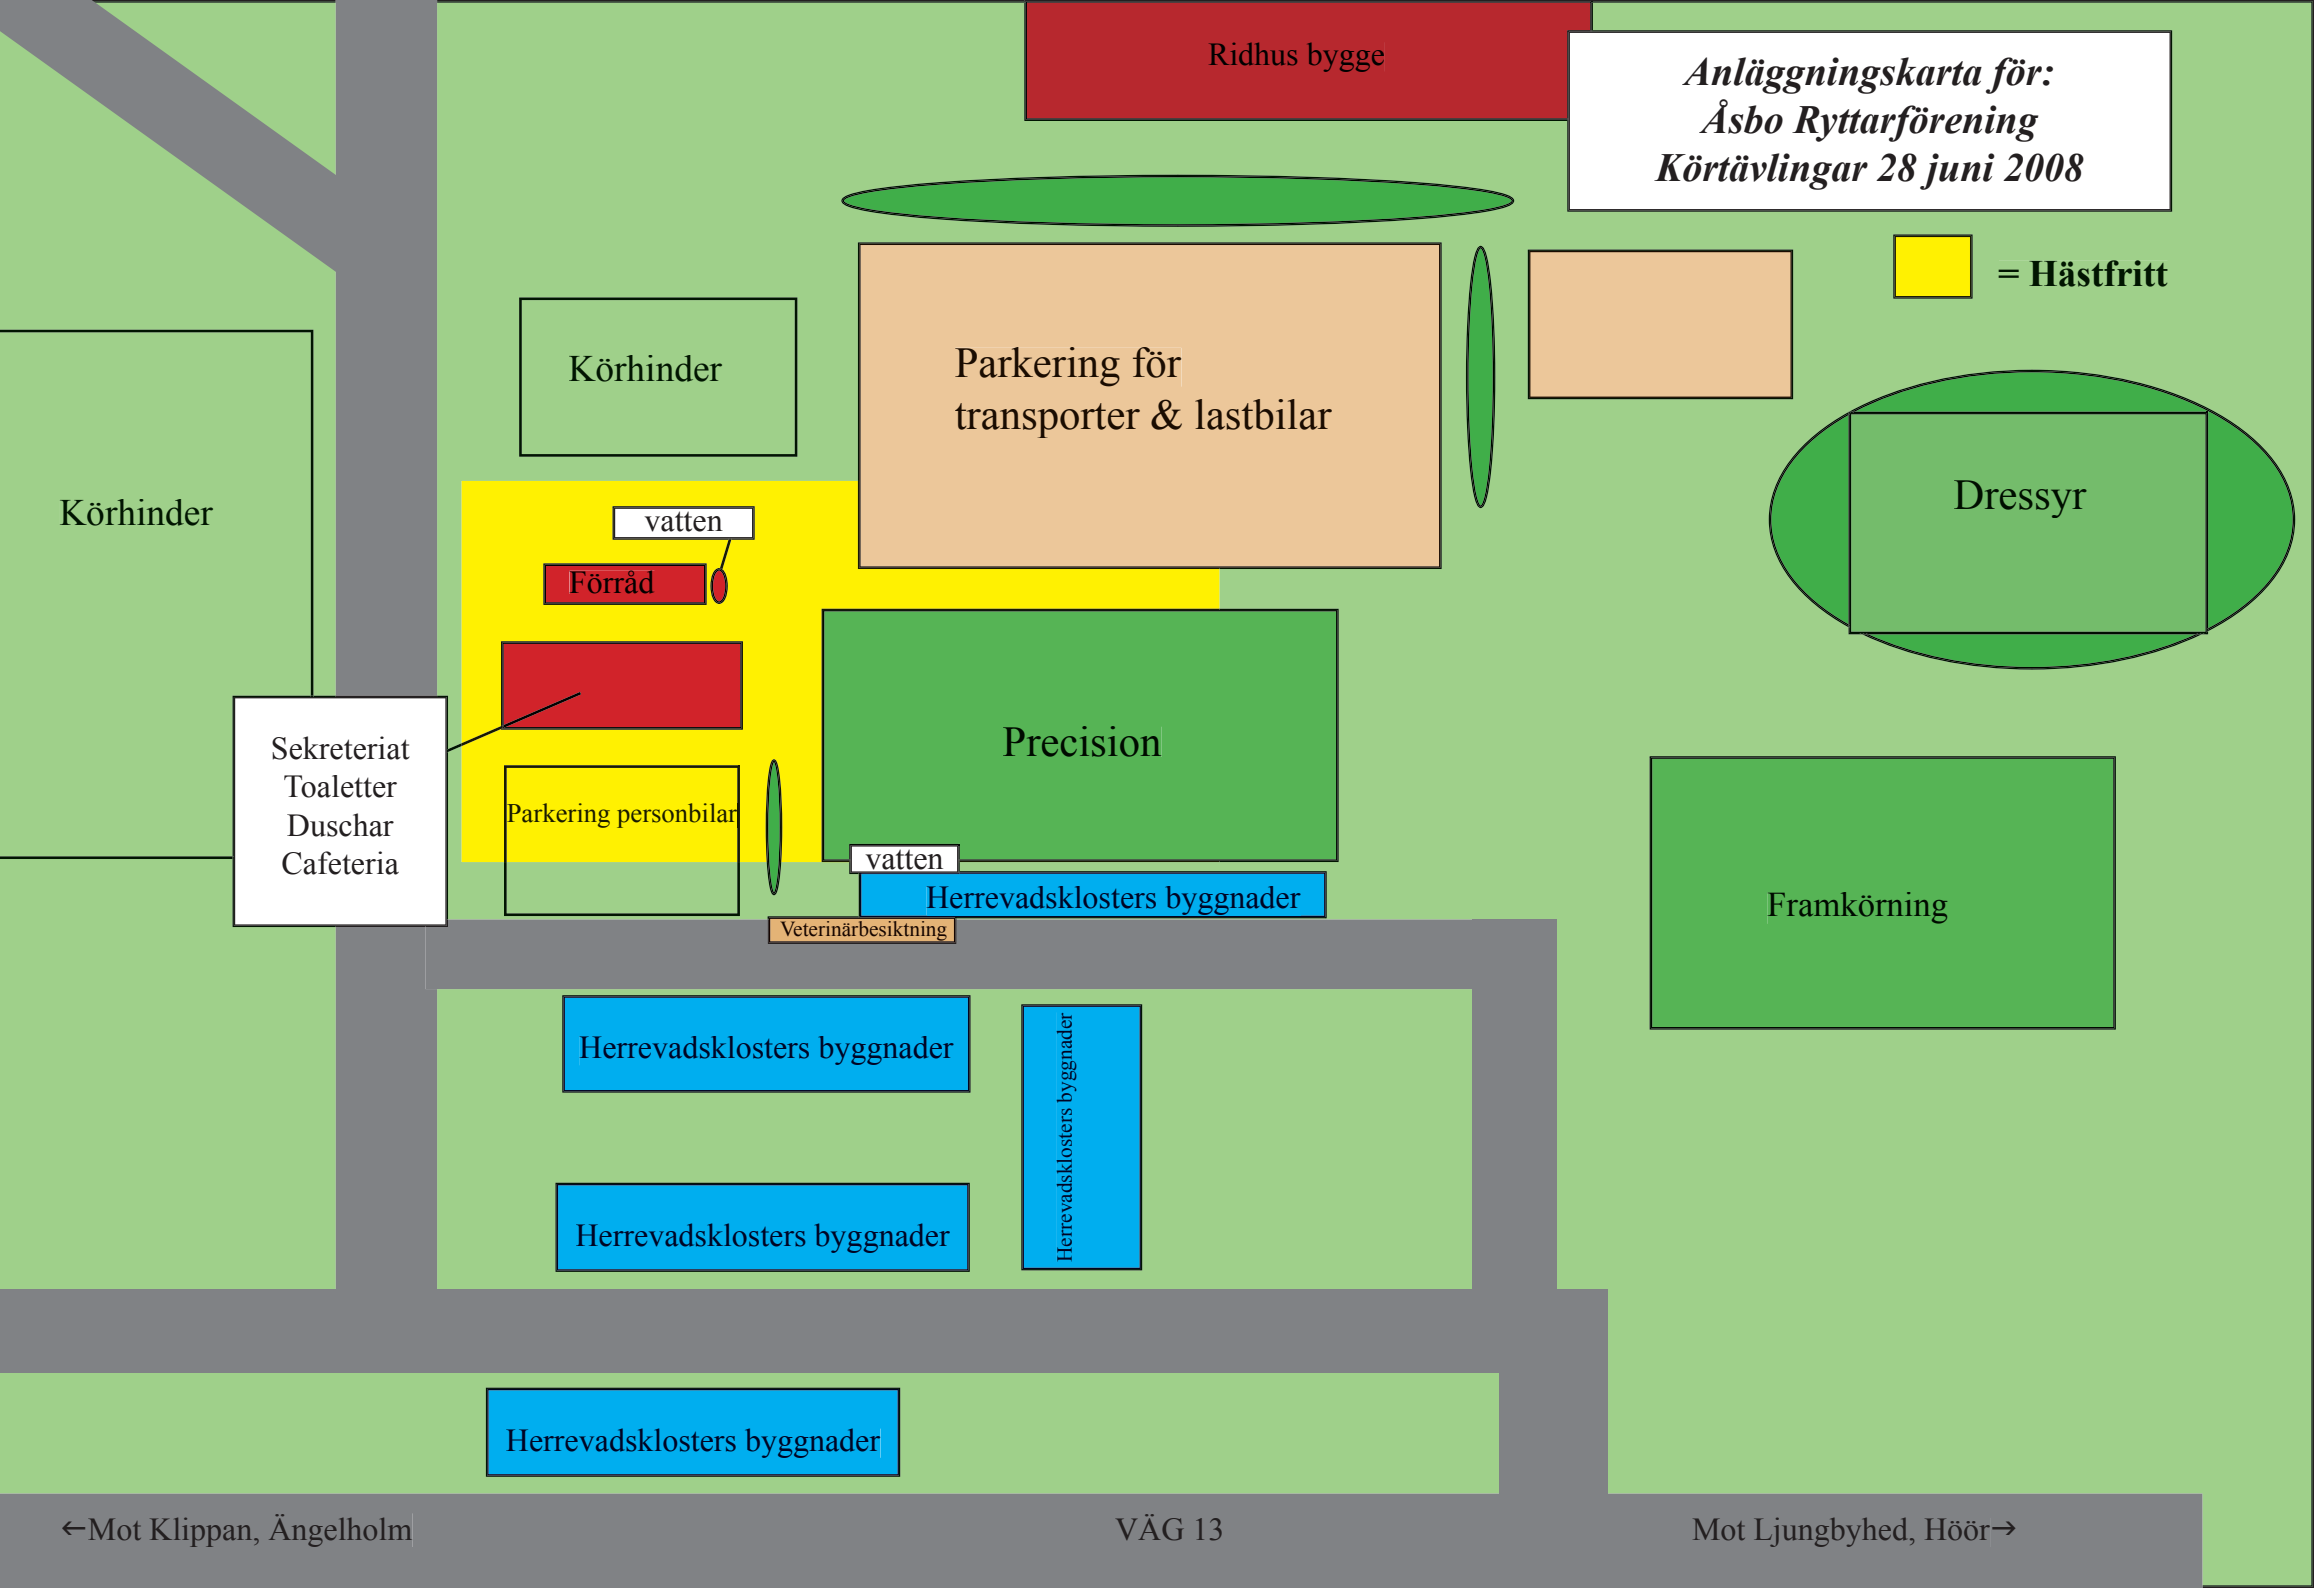

*Anläggningskarta för:  
Åsbo Ryttarförening  
Körtävlingar 28 juni 2008*

 = Hästfritt

Körhinder

Körhinder

Parkering för  
transporter & lastbilar

Dressyr

Sekreteriat  
Toaletter  
Duschar  
Cafeteria

vatten

Förråd

Parkering personbilar

Precision

vatten

Herrevadsklosters byggnader

Veterinärbesiktning

Framkörning

Herrevadsklosters byggnader