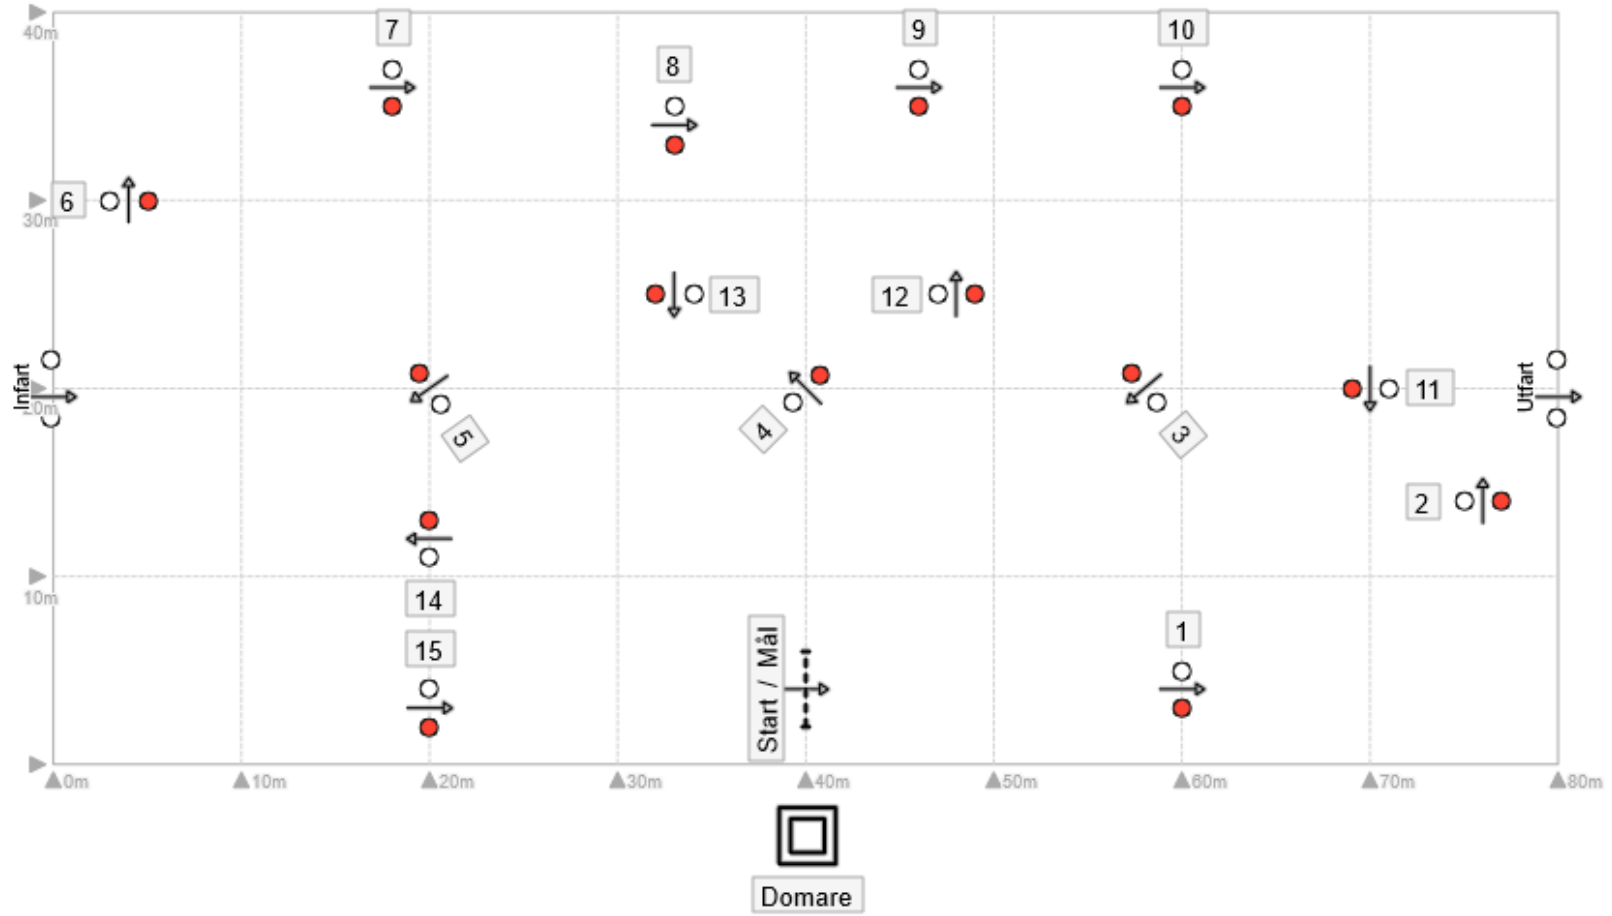

# KUSK lätt msv klass - Krapperup

Klass **Alla**

Lätt och Msv

Klass:

Ingår i maraton som Hinder 2

10 m