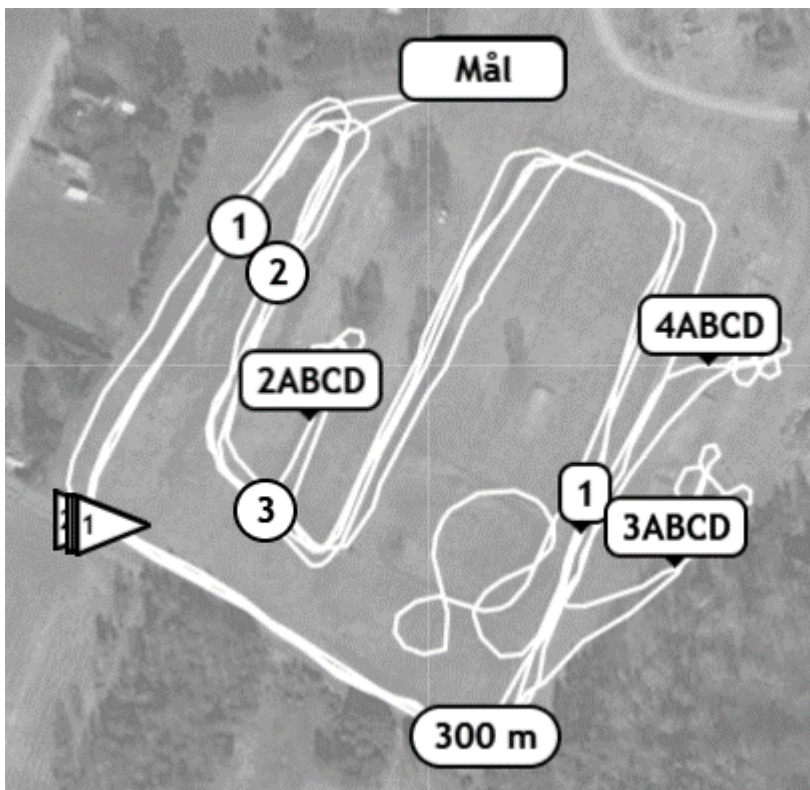

LB - 3850 m

- Start
- H1
- PP 1
- 1 km
- H2
- PP2
- 2 km
- H3
- PP 3
- 3 km
- H4
- 300m t Mål
- PP 4
- Mål

LA - 5000 m

- Start
- H1
- PP 1
- 1 km
- H2
- PP 2
- 2 km
- H3
- PP 3
- 3 km
- H4
- PP 4
- 4 km
- H5
- 300m t Mål
- PP 5
- Mål

H1 - Precisión

1-10

H₂ - Mitt-i

LB: A-D

LA: A-E

 Rivbar del

H3 - Mark & Bygg

LB: A-D

LA: A-D