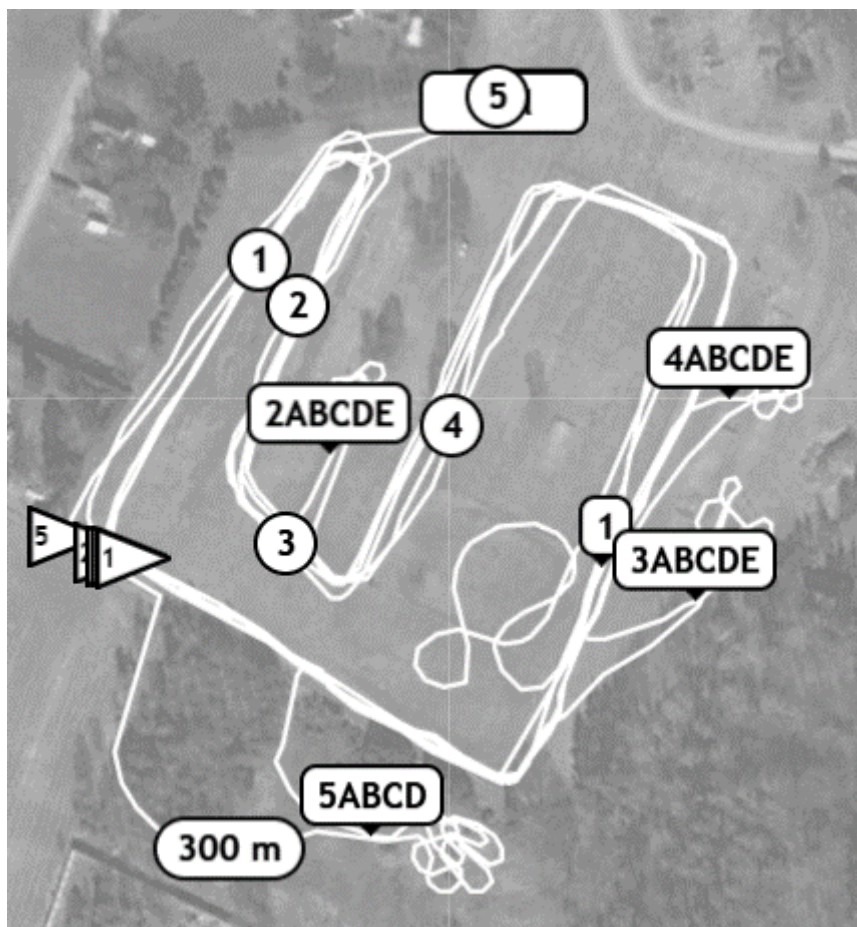

LB - 3850 m

- Start
- H1
- PP 1
- 1 km
- H2
- PP2
- 2 km
- H3
- PP 3
- 3 km
- H4
- 300m t Mål
- PP 4
- Mål

LA - 5000 m

- Start
- H1
- PP 1
- 1 km
- H2
- PP 2
- 2 km
- H3
- PP 3
- 3 km
- H4
- PP 4
- 4 km
- H5
- 300m t Mål
- PP 5
- Mål

H1 - Precisión

1-10

H₂ - Mitt-i

LB: A-D

LA: A-E

 Rivbar del

H3 - Mark & Bygg

LB: A-D