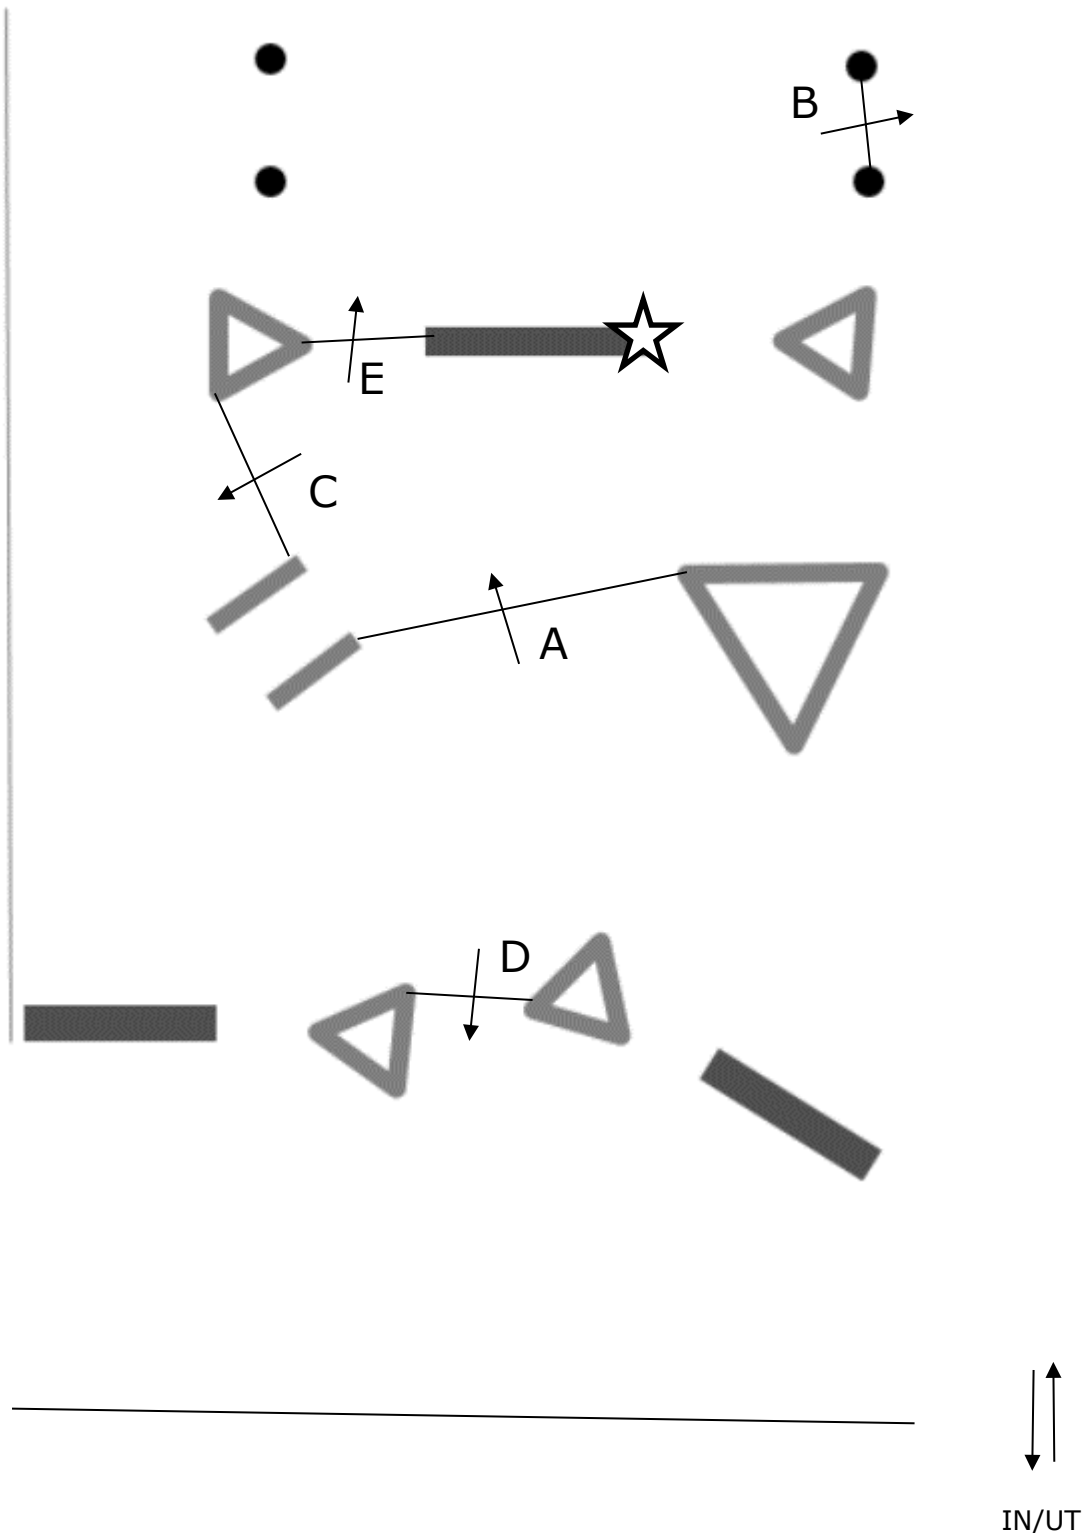

H3 - Mark & Bygg

LB: A-D

LA: A-E

Rivbar del