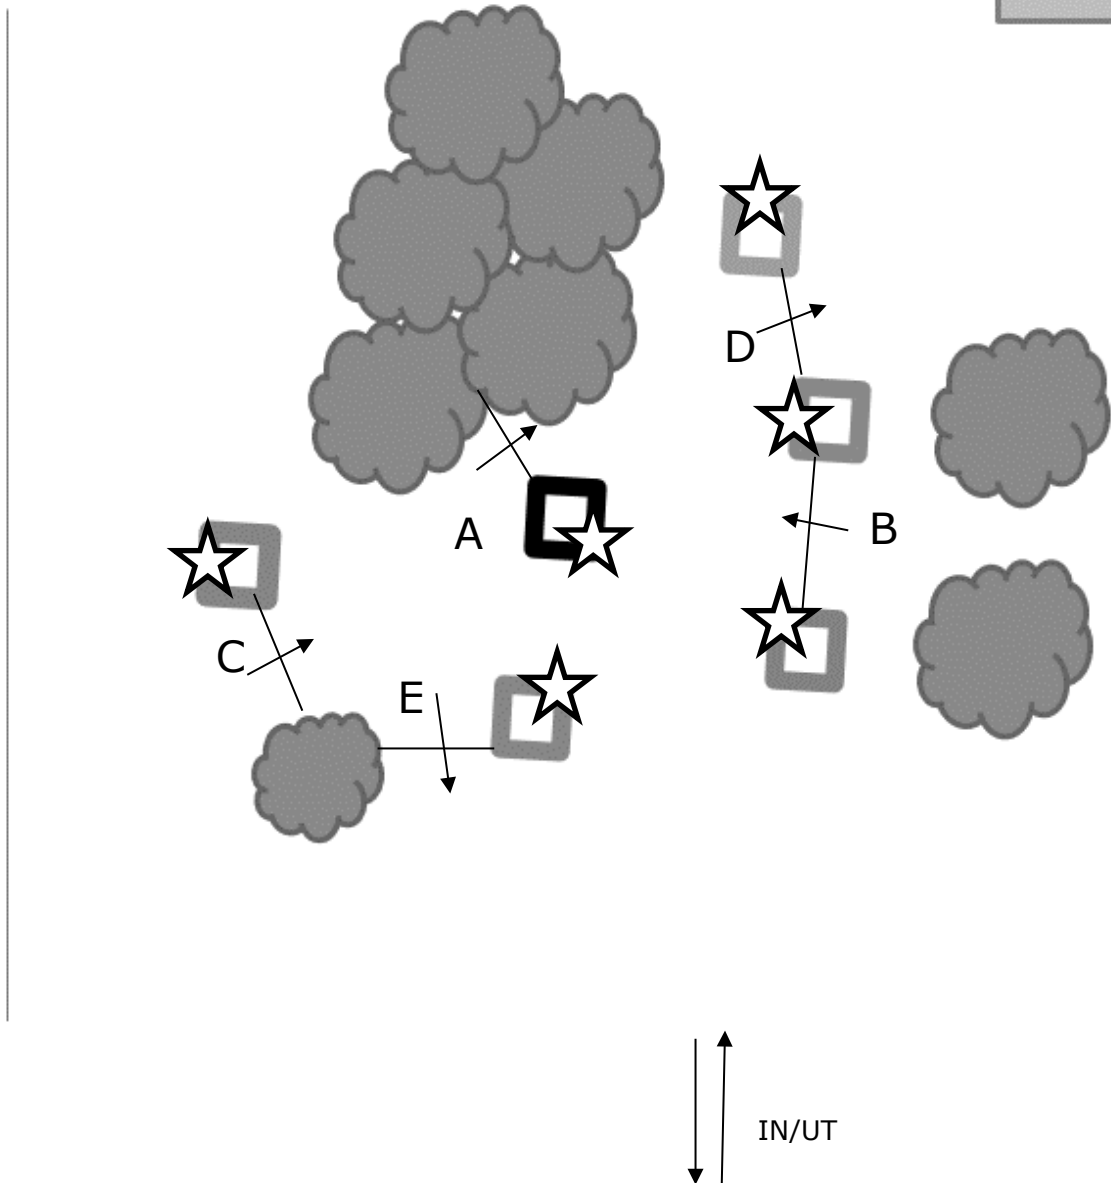

LB - 3850 m

- Start
- H1
- PP 1
- 1 km
- H2
- PP2
- 2 km
- H3
- PP 3
- 3 km
- H4
- 300m t Mål
- PP 4
- Mål

LA - 5000 m

- Start
- H1
- PP 1
- 1 km
- H2
- PP 2
- 2 km
- H3
- PP 3
- 3 km
- H4
- PP 4
- 4 km
- H5
- 300m t Mål
- PP 5
- Mål

H1 - Precisión

1-10

H₂ - Mitt-i

LB: A-D

LA: A-E

 Rivbar del

H3 - Mark & Bygg

LB: A-D