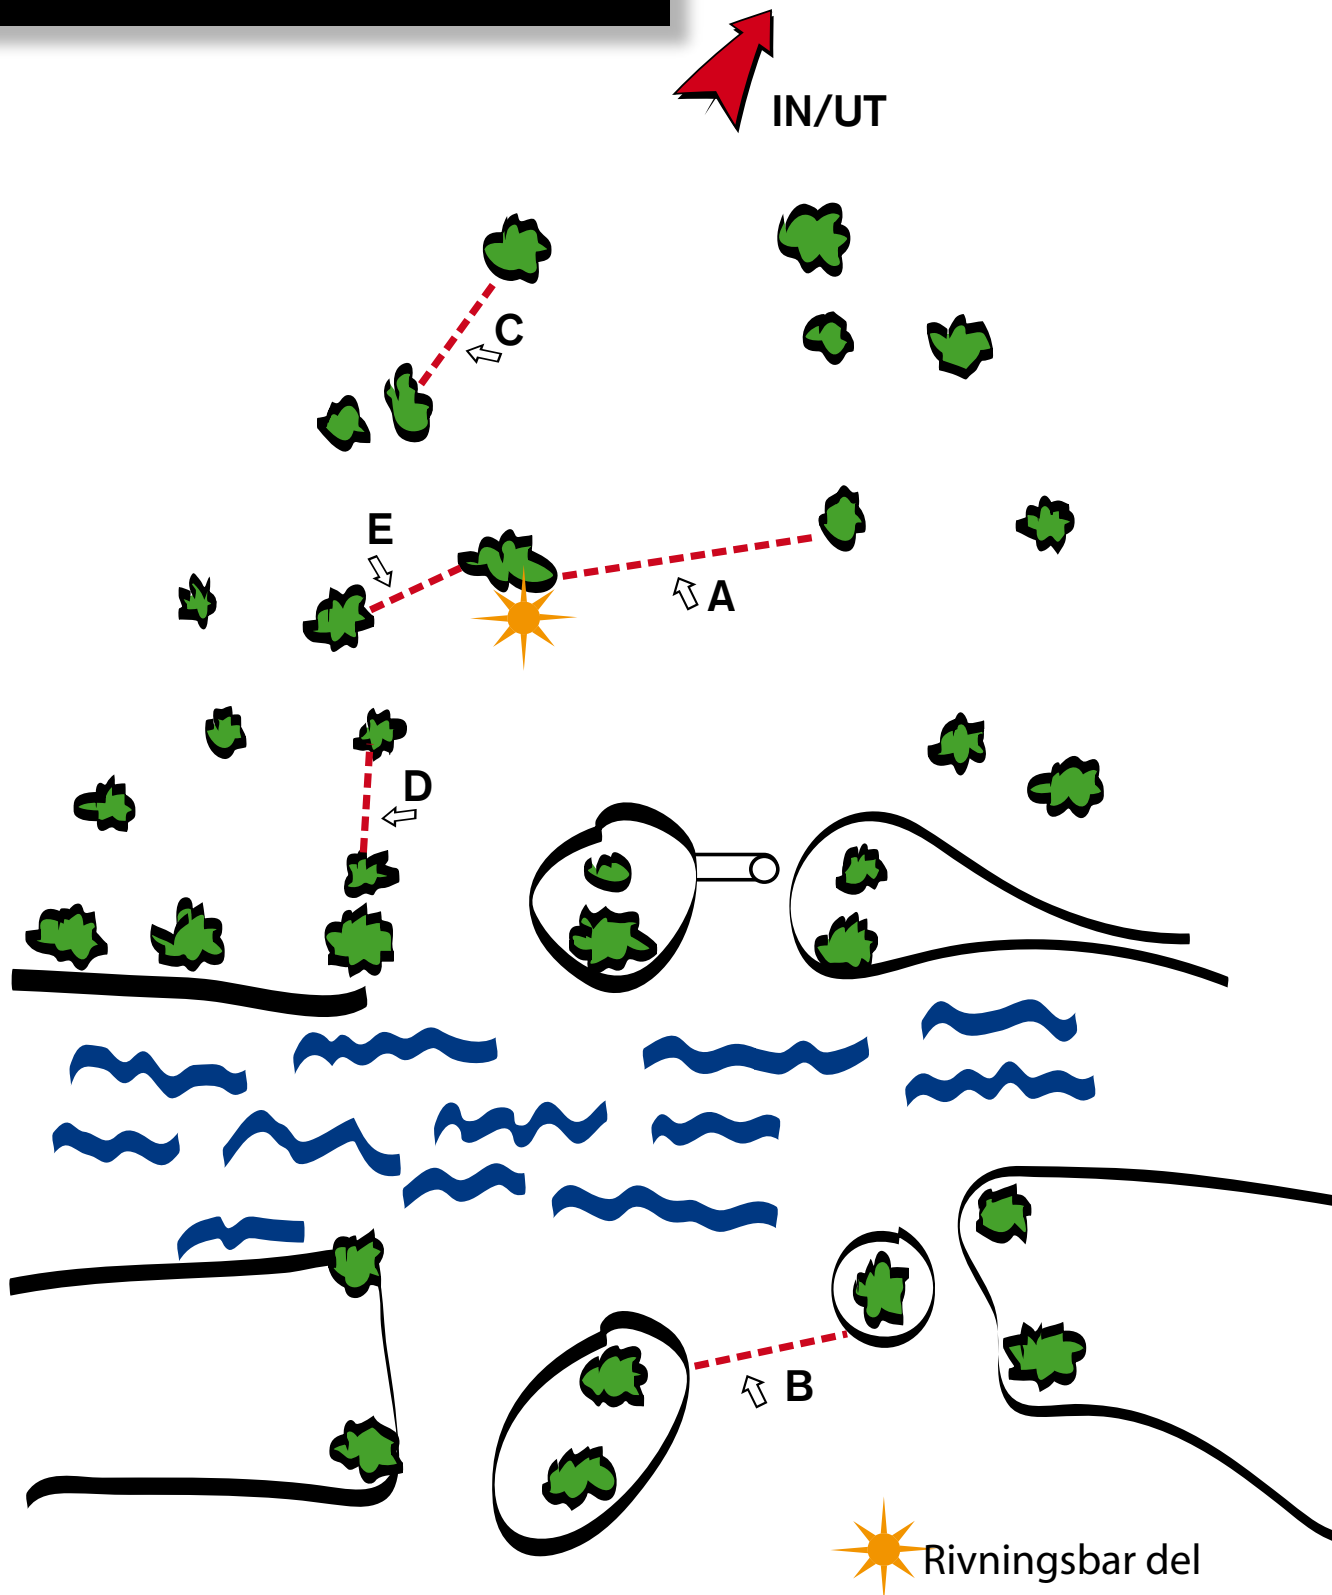

## Hinder 1 - Skogslunden Svår & Msv klass, port A-E

Maraton Flyinge 30 juni 2007