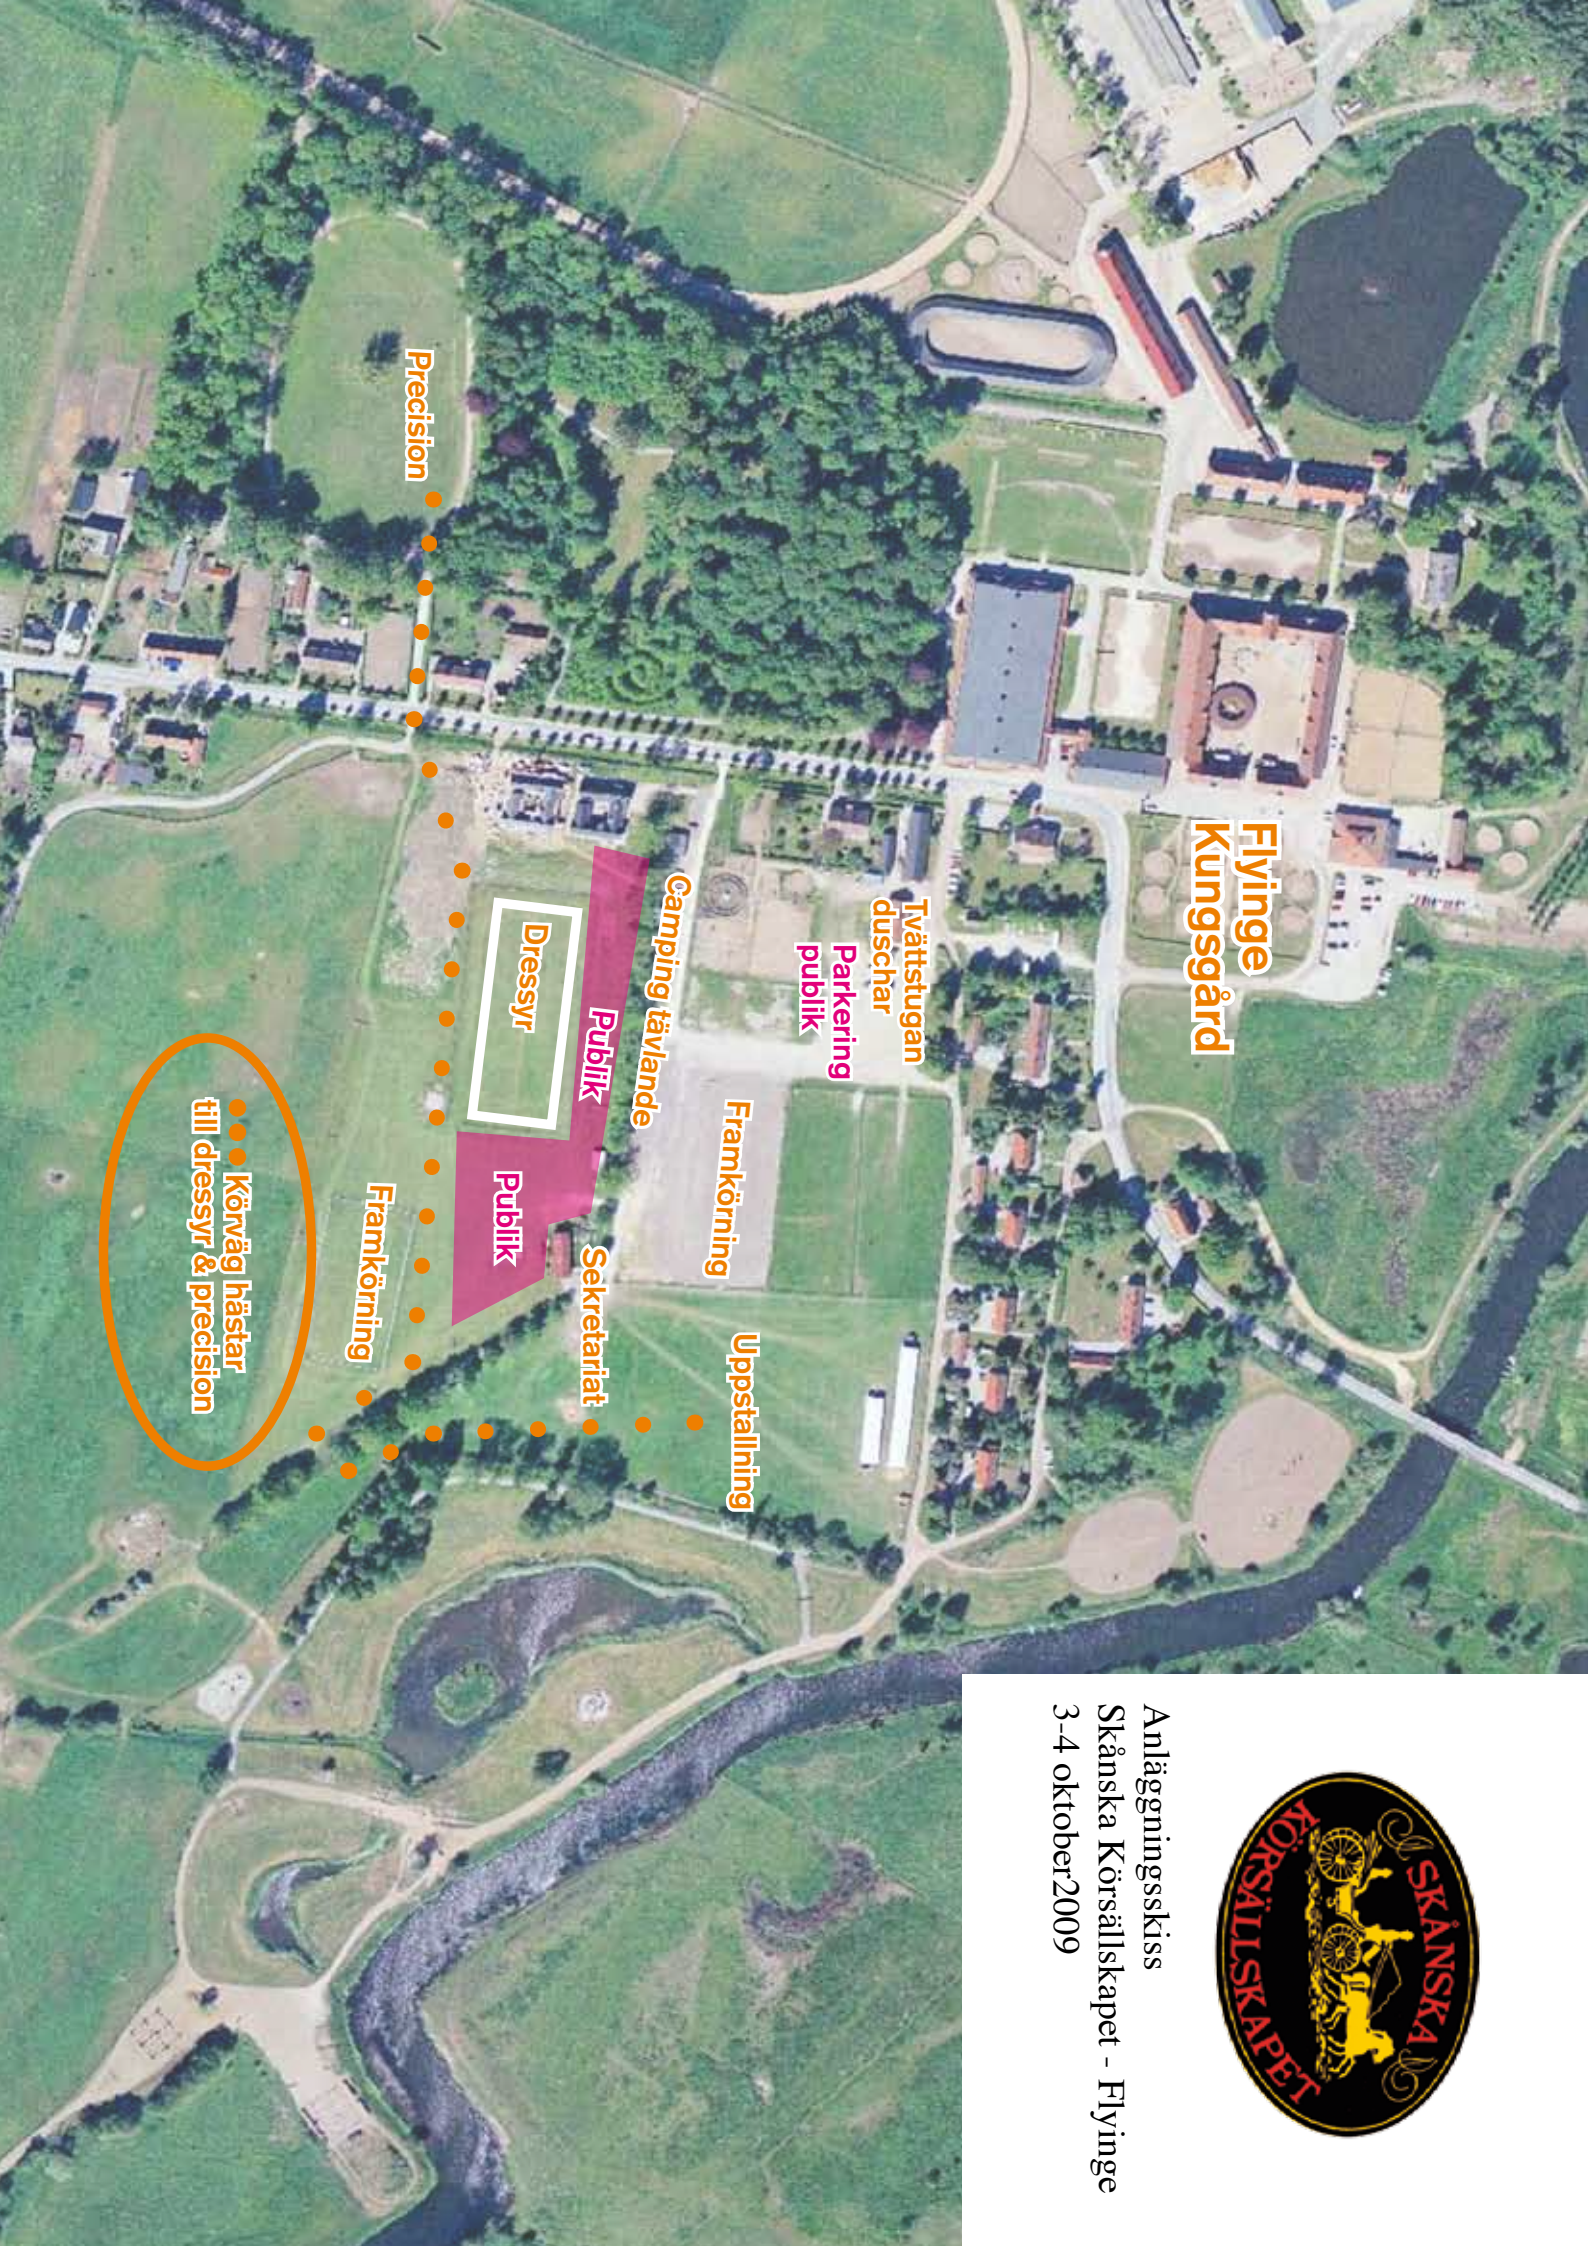

1. Tävlingsplats: Flyinge Kungsgård.
2. Anmälningstiden utgår den 21/9 -09. Efteranmälan i mån av plats mot dubbel avgift.
3. Anmäl till Pia Petersson, Trolleberg Dörröd 1101, 247 96 Veberöd. E-mail: pia@trolleberg.se
4. Anmälningsavgift 2000:-/lag, 500:-/individuell start till Skånska Körsällskapet pg 43 83 501-6. Avgiften skall betalas senast 21/9 annars räknas anmälan som återtagen. Vid avanmälan uttages 100:- administrationsavgift, veterinär/läkarintyg skall visas.
5. Veterinäravgift anges i meddelande till kuskar.
6. Uppställning i mobila boxar på Flyinge, pris 950:-/box inkl strö. Boxarna är tillgängliga från 15.00 den 2/10. Betalas samtidigt med anmälan annars bokas ej box. Boxavgift återbetalas ej efter anmälningstidens utgång.
7. Upplysningar om tävlingen: Pia Petersson 0708-16 06 42, Pia Haraldsson 0733-74 31 59
8. Tävlingen körs enligt TR V 2008.
9. Dressyr: Lätt svenskt program nr 2
Underlag gräs, framkörning grus/gräs.
Precision: Bedömning A:1d
Maraton: 3 sträckor, 4 hinder, vattenhinder ingår
10. Uppställningsplats för lastbilar och husvagnar finns på tävlingsplatsen. Campingavgift 300:- inkl. el inbetalas samtidigt med anmälan.
11. Servering finns på tävlingsplatsen.
12. Kuskfest lördag kväll, vuxna 150:- barn (upp till 15) 75:-. Ange gärna på anmälan om ni kommer!
13. Meddelande till kuskar och startlistor kommer att finnas på www.skanskakorsallskapet.com ca en vecka före tävlingen. Önskas kuskmeddelade per post, var vänlig ange detta på anmälan.

Välkommen till Flyinge och Skånska Körsällskapet!

Anläggningsskiss
Skånska Körskällskapet - Flyinge
3-4 oktober 2009

Flyinge Kungsgård

Tvättstugan
duschar

Parkering
publik

Framkörning

Uppställning

Camping tävlande