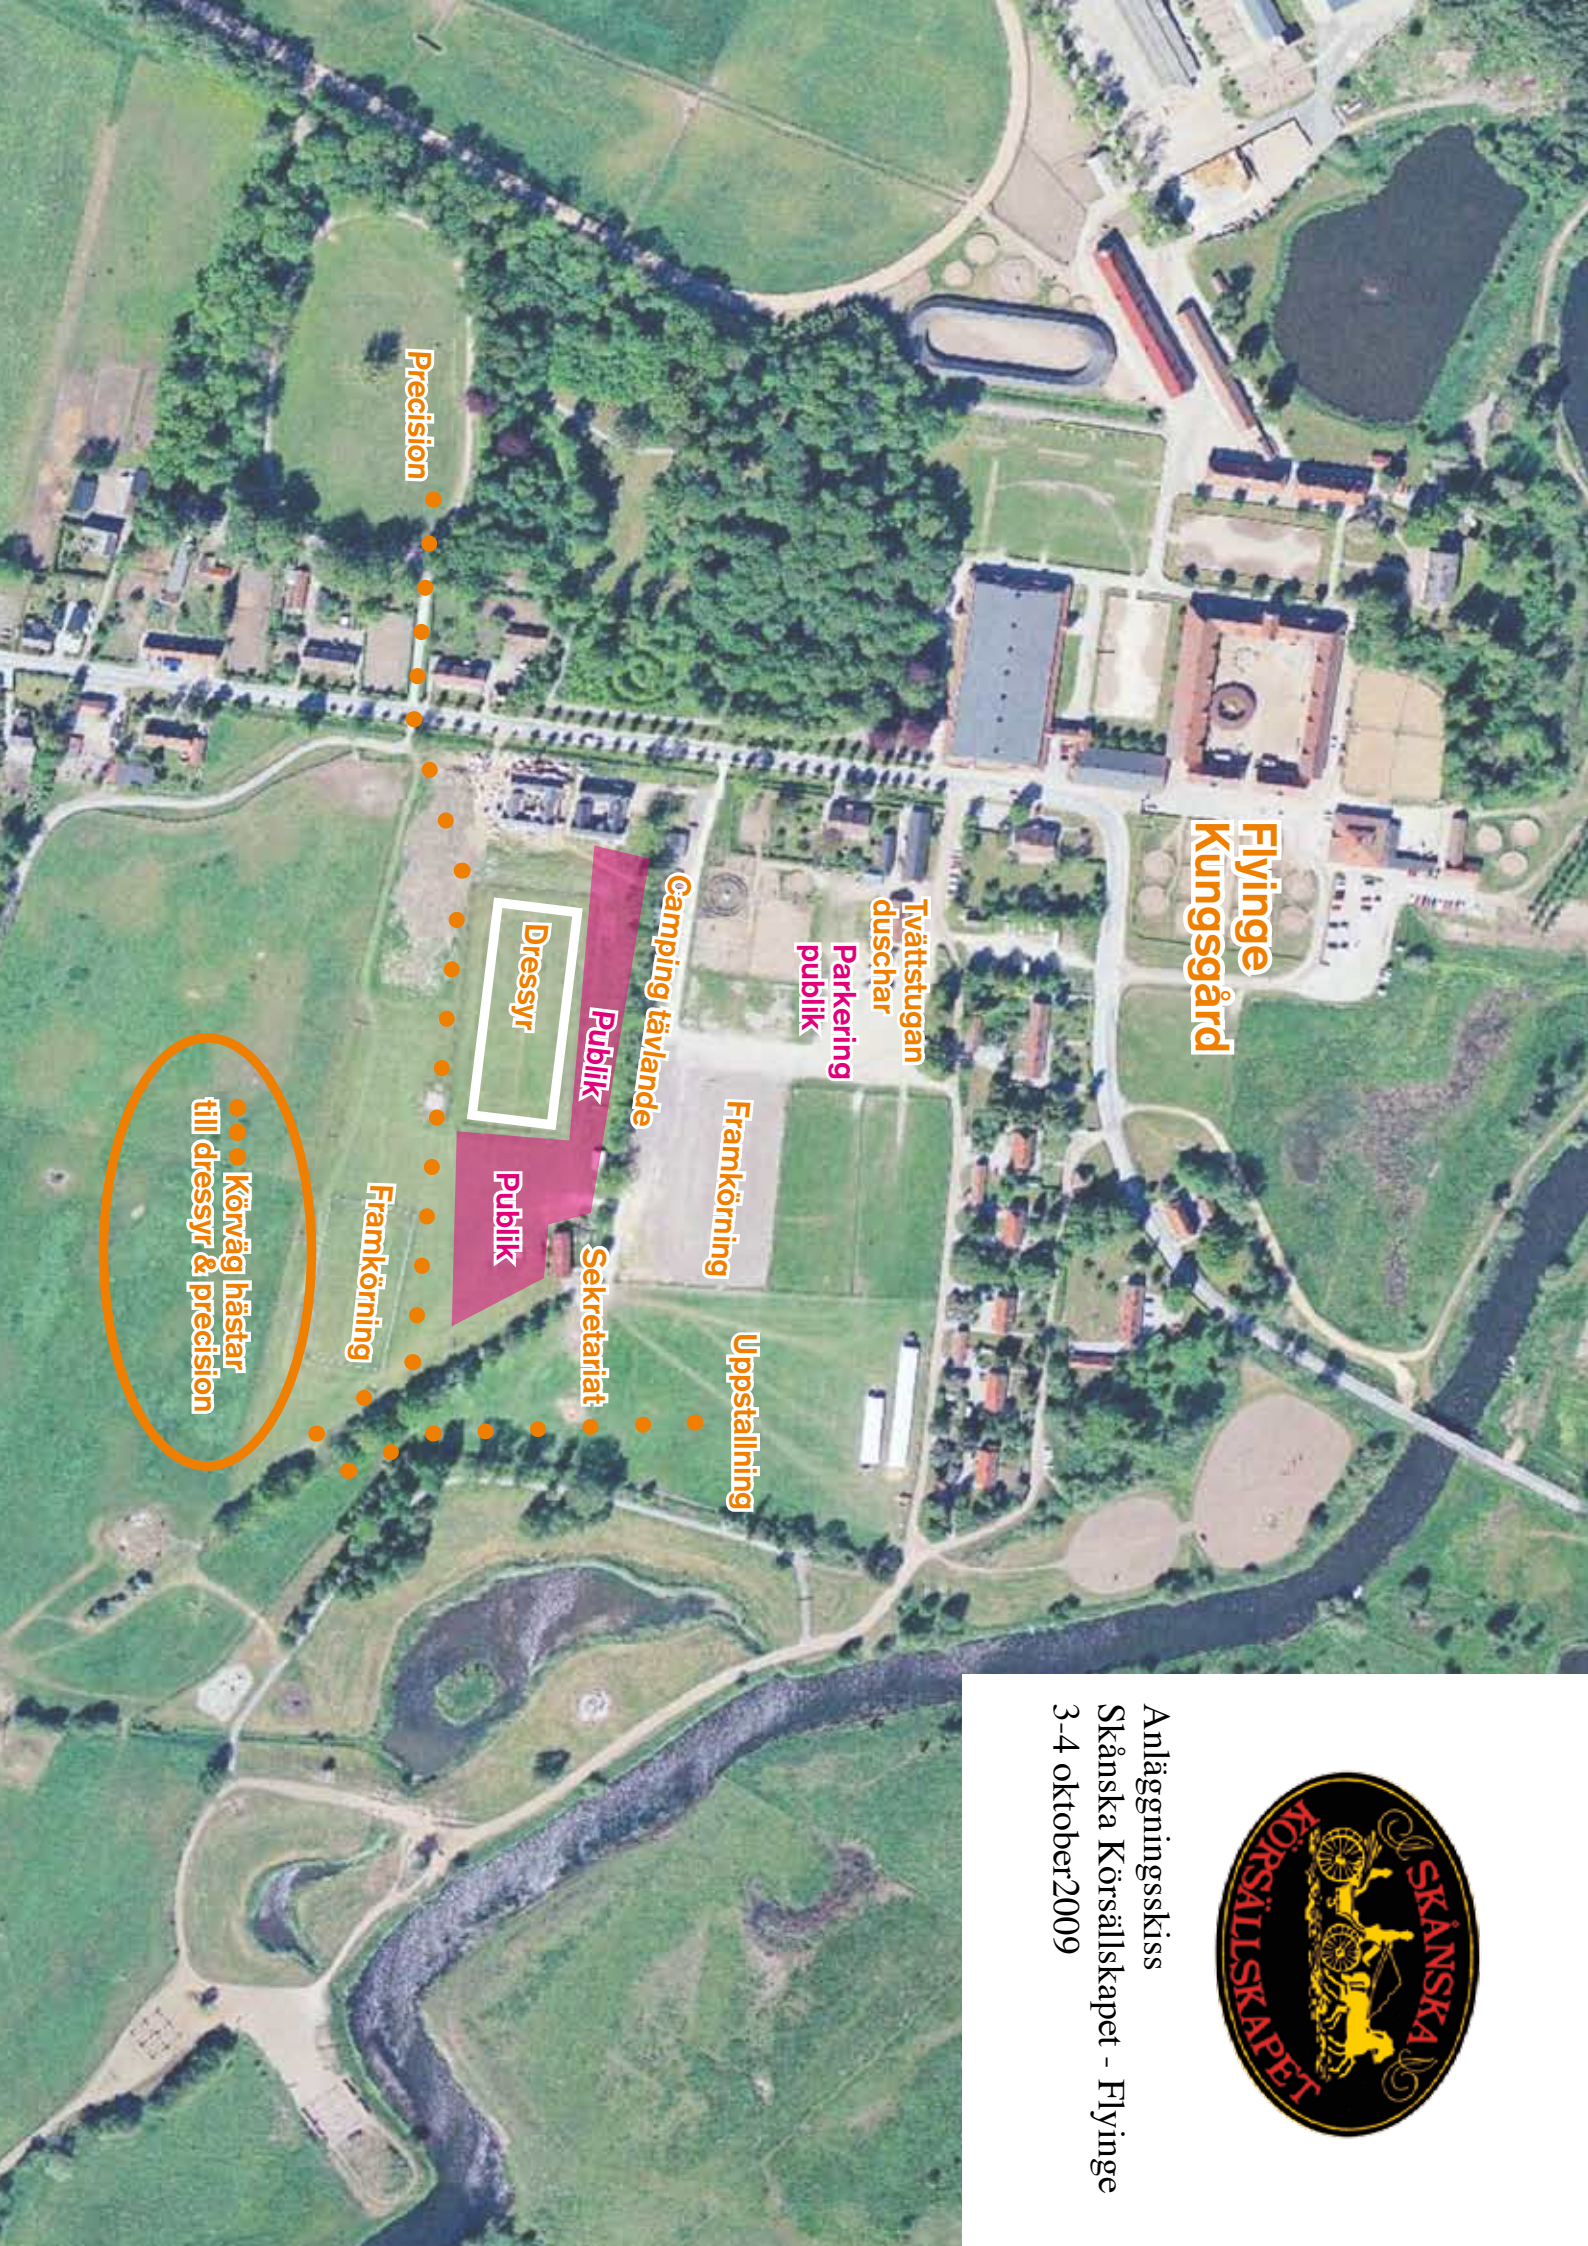

1. Tävlingsplats: Flyinge Kungsgård.
2. Anmälningstiden utgår den 21/9 -09. Efteranmälan i mån av plats mot dubbel avgift.
3. Anmäl till Pia Petersson, Trolleberg Dörröd 1101, 247 96 Veberöd. E-mail: pia@trolleberg.se
4. Anmälningavgift 2000:-/lag, 500:-/individuell start till Skånska Körsällskapet pg 43 83 501-6. Avgiften skall betalas senast 21/9 annars räknas anmälan som återtagen. Vid avanmälan uttages 100:- administrationsavgift, veterinär/läkarintyg skall visas.
5. Veterinäravgift anges i meddelande till kuskar.
6. Uppställning i mobila boxar på Flyinge, pris 950:-/box inkl strö. Boxarna är tillgängliga från 15.00 den 2/10. Betalas samtidigt med anmälan annars bokas ej box. Boxavgift återbetalas ej efter anmälningstidens utgång.
7. Upplysningar om tävlingen: Pia Petersson 0708-16 06 42, Pia Haraldsson 0733-74 31 59
8. Tävlingen körs enligt TR V 2008.
9. Dressyr: Lätt svenskt program nr 2
Underlag gräs, framkörning grus/gräs.
Precision: Bedömning A:1d
Maraton: 3 sträckor, 4 hinder, vattenhinder ingår
10. Uppställningsplats för lastbilar och husvagnar finns på tävlingsplatsen. Campingavgift 300:- inkl. el inbetalas samtidigt med anmälan.
11. Servering finns på tävlingsplatsen.
12. Kuskfest lördag kväll, vuxna 150:- barn (upp till 15) 75:-. Ange gärna på anmälan om ni kommer!
13. Meddelande till kuskar och startlistor kommer att finnas på www.skanskakorsallskapet.com ca en vecka före tävlingen. Önskas kuskmeddelade per post, var vänlig ange detta på anmälan.

Välkommen till Flyinge och Skånska Körsällskapet!

Anläggningsskiss
Skånska Körskällskapet - Flyinge
3-4 oktober 2009

Flyinge Kungsgård

Tvättstugan
duschar

Parkering
publik

Framkörning

Uppstallning

Camping tävlande