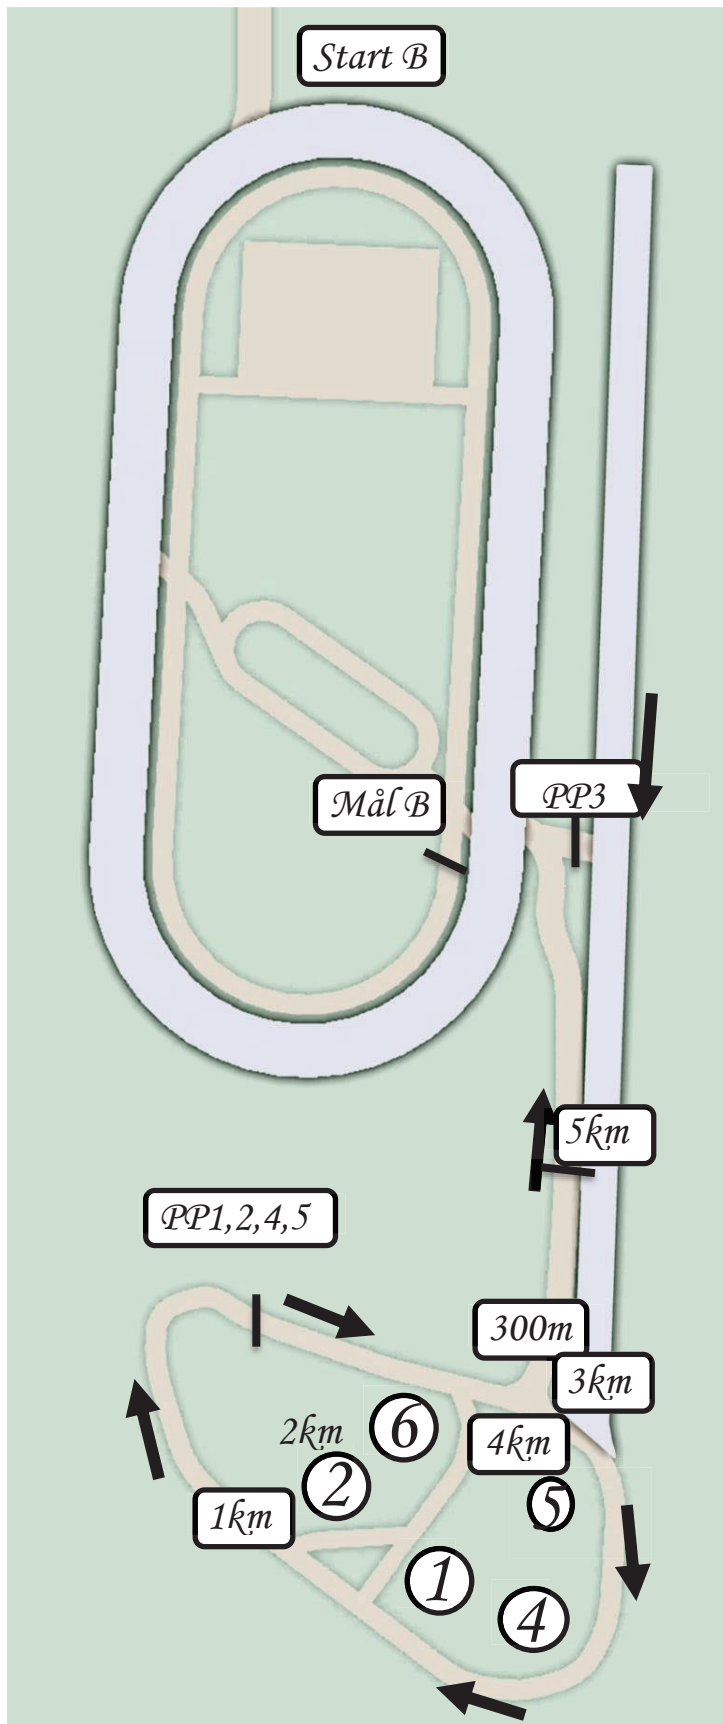

*,Körschema - LA*

Start B

1 km

H1

PP1

H2

2 km

PP2

PP3

3km

H4

PP4

H5

4 km

PP5

H6

5km

Mål B

5200 m

*Kilometermarkeringarna i kartan är enbart en indikation*