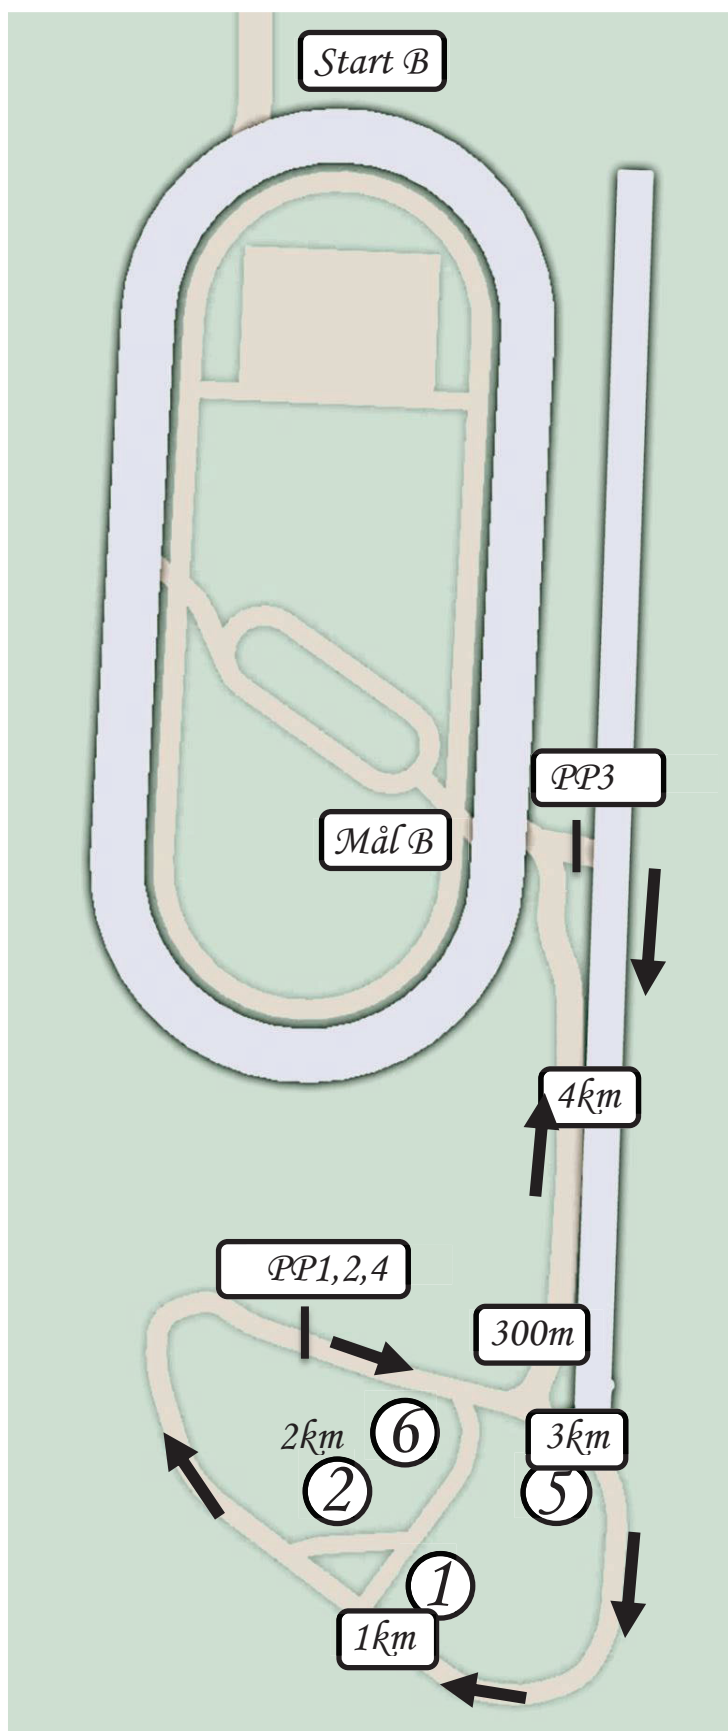

Körschema - LB

- Start B
- 1 km
- H1
- PP1
- H2
- 2 km
- PP2
- PP3
- H5
- 3 km
- PP4
- H6
- 4 km
- Mål B
- 4255 m

Kilometermarkeringarna i kartan är enbart en indikation