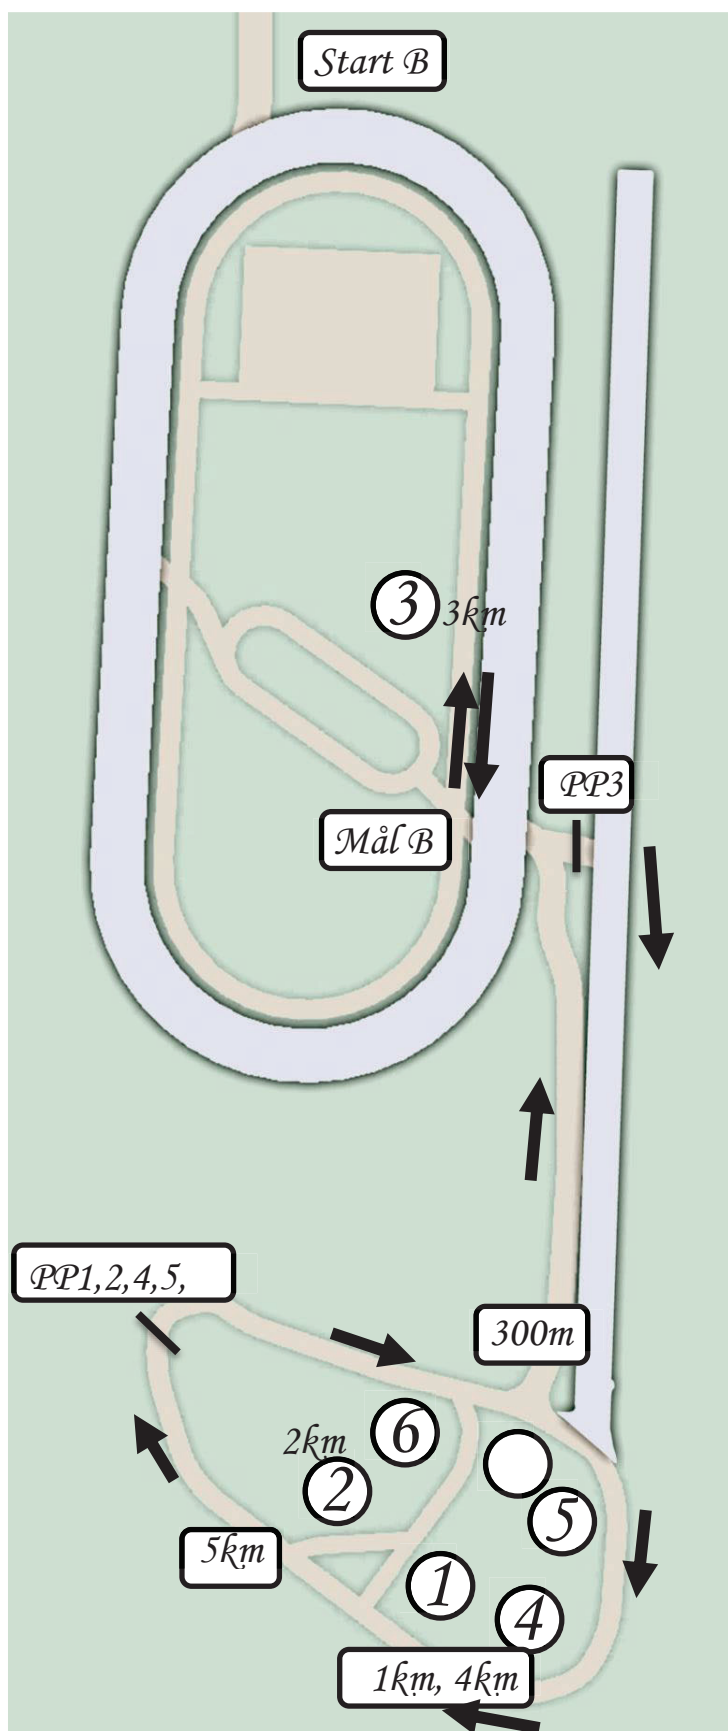

Körschema – Msv,

- Start B
- 1 km
- H1
- PP1
- H2
- 2 km
- PP2
- H3
- 3 km
- PP3
- H4
- 4 km
- PP4
- H5
- 5 km
- PP5
- H8
- Mål B
- 5910m

Kilometermarkeringarna i kartan är enbart en indikation