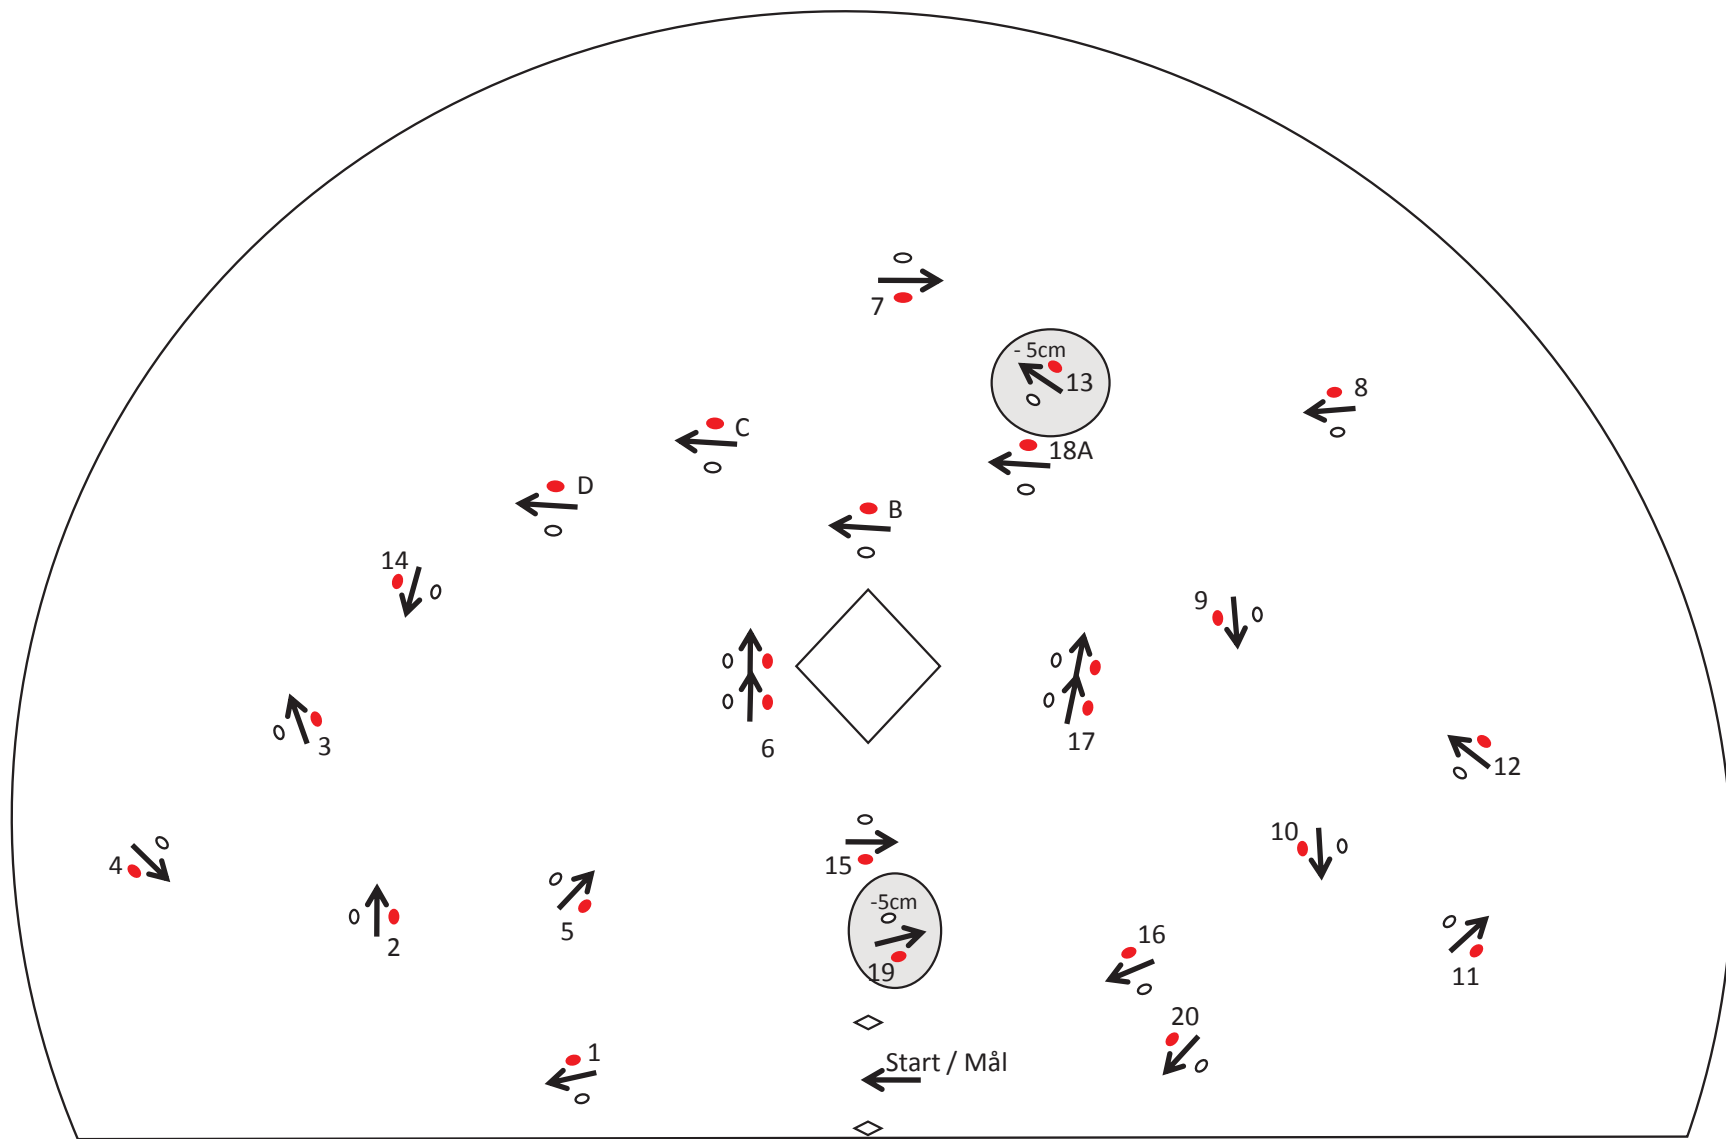

Precision LA Vaggeryd 2024 Bedömning A: 0 1-20 Hinderbredd + 30 cm

Domare

Banbyggare Tony Andersson