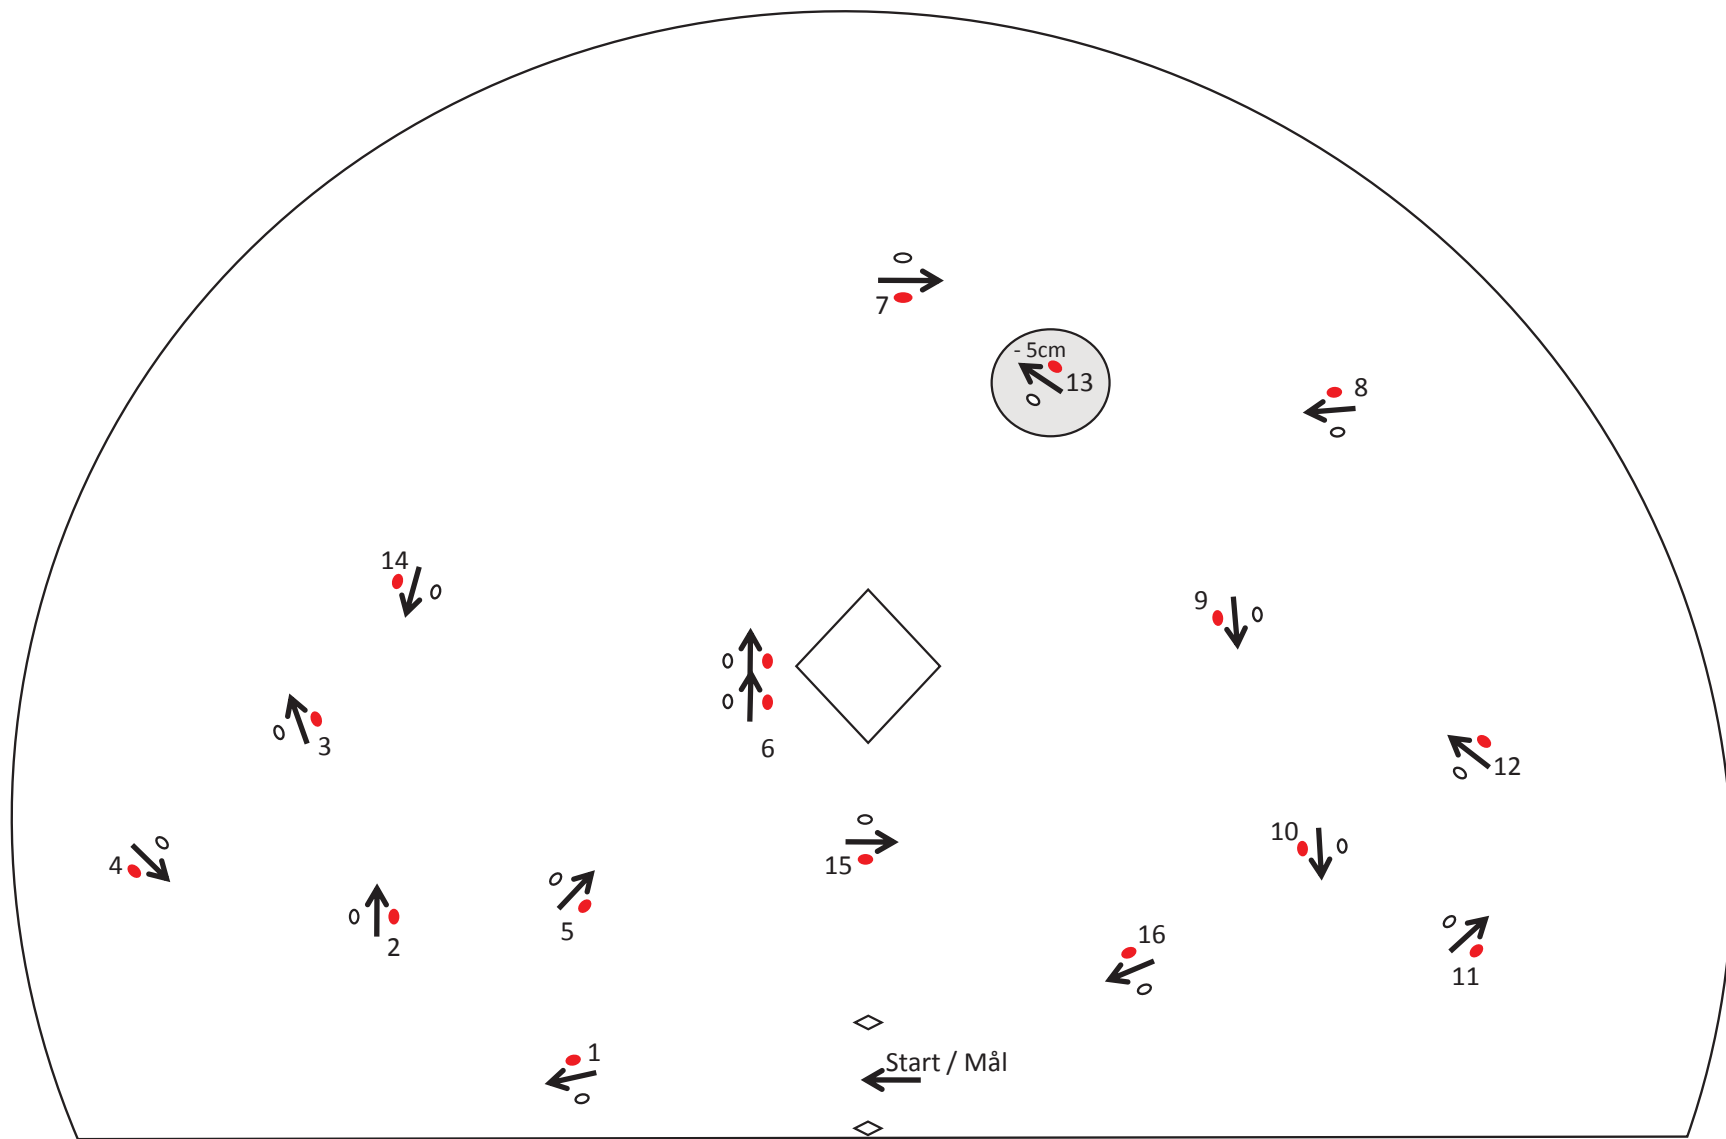

Precision LB Vaggeryd 2024 Bedömning A: 0 1-16 Hinderbredd + 35 cm

Domare

Banbyggare Tony Andersson