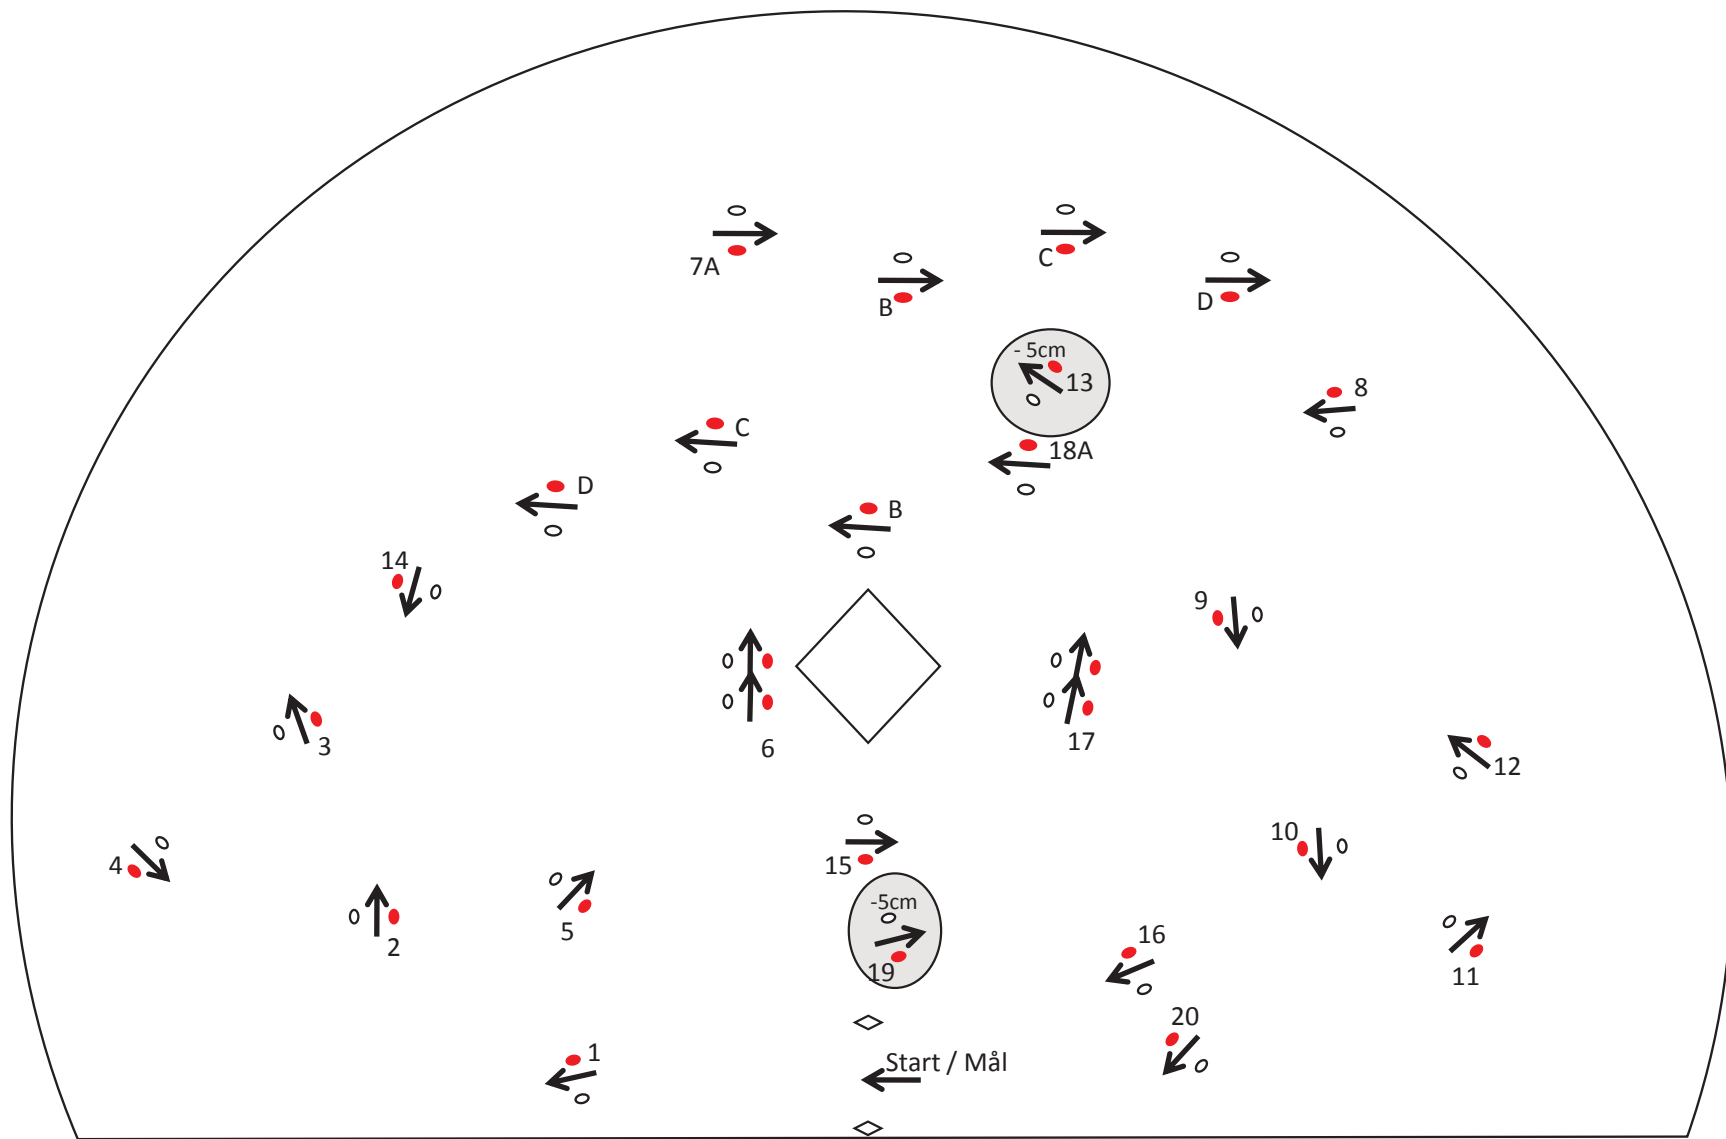

Precision Msv Vaggeryd 2024 Bedömning A: 0 1-20 Hinderbredd + 25 cm

Domare

Banbyggare Tony Andersson